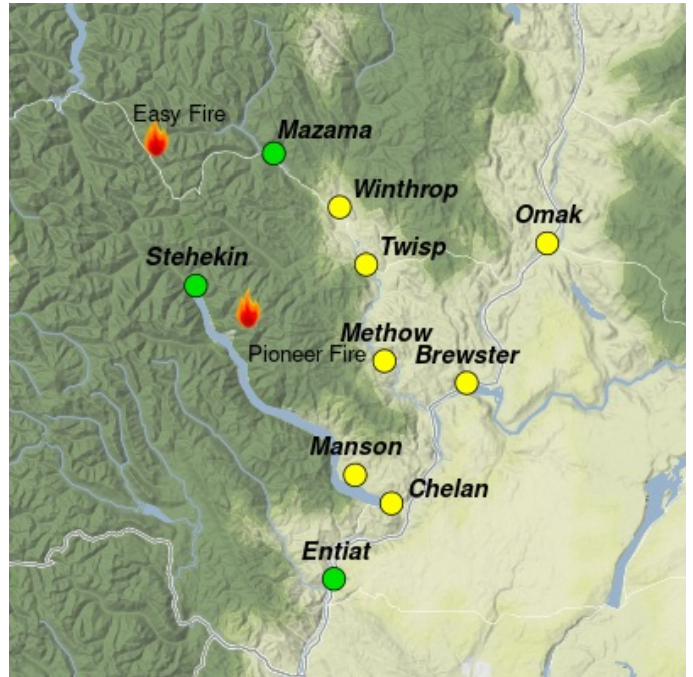

Perspectiva de Humo

North Central Washington - Pioneer and Easy Fires

7/25 - 7/26

Actualizado por Wildland Fire Air Quality Response Program julio 25, 2024 at 02:28 PDT

Aviso Especial

Alerta de Calidad del Aire Emitida por el Departamento de Ecología de Washington y las Tribus Confederadas de Colville para todos los condados de Chelan, Okanogan, Ferry y Stevens, así como la Reserva de Colville, permanecerá en efecto hasta nuevo aviso, debido al humo que se espera del Incendio Pioneer, el Incendio Swawilla y otros incendios forestales en la región.

Fuego

Los incendios continúan iniciándose y creciendo en el noroeste del Pacífico y el suroeste de Canadá. El incendio Pioneer quemó alrededor de 900 acres ayer, aumentando su tamaño a 31,584 acres, mientras que el incendio Easy se mantiene en 397 acres. Se espera un comportamiento activo de los incendios hoy nuevamente debido a las condiciones cálidas y ventosas. Más detalles están disponibles en [Inciweb](#).

Humo

Se esperan efectos de humo en Lake Chelan, los valles de Methow y los lugares al este, lo que resultará en una calidad del aire más pobre entre MODERADO y IGS (Insalubre para Grupos Sensibles). Se espera que la calidad del aire al oeste y sur de Chelan se mantenga BUENA durante toda la semana.

Departamento de Ecología del Estado

Los datos del monitor en Winthrop se pueden ver [aquí](#).

Pronóstico del ICA* para el jueves

Estación	Ayer	mié	Pronóstico para hoy -- jue, jul 25	Pronóstico*	
	hora por hora	7/24		jue 7/25	vie 7/26
Chelan			En general, la calidad del aire es MODERADA hoy.		
Twisp			MODERADO a IGS en ocasiones, especialmente cuando los vientos provienen del oeste.		
Mazama	No hourly data		En general, la calidad del aire es BUENA hoy.		
Stehekin			En general, BUENO hoy ya que los vientos fuertes llevarán el humo lago abajo.		
Manson			Calidad de aire MODERADA hoy con mejoría durante la noche		
Brewster			En general, la calidad del aire es MODERADA debido a los incendios al noroeste de la ciudad.		
Winthrop	No hourly data		En general, MODERADO hoy.		
Omak			Los vientos del noroeste probablemente traerán humo de los incendios forestales en Canadá.		
Entiat			Poca o ninguna presencia de humo		
Methow	No hourly data		Vientos del noroeste traerán IGS en ocasiones.		

Emitido jul 25, 2024 por Rob Fisher (robertf64@vt.edu)

Índice de Calidad del Aire (ICA)	Acciones para protegerse
Buena	No se anticipan impactos a la salud.
Moderada	Personas extraordinariamente sensibles deben considerar limitar esfuerzos físicos excesivos y prolongados al aire libre.
IGS	Personas en Grupos Sensibles* deben reducir esfuerzos físicos excesivos y prolongados al aire libre.
Insalubre	Personas en Grupos Sensible* deben evitar todo esfuerzo físico excesivo y prolongado al aire libre.
Muy Insalubre	Todos deben evitar el esfuerzo físico excesivo y prolongado al aire libre.
Peligrosa	Todos deben evitar toda actividad al aire libre.

*Relevo de responsabilidad: Este pronóstico se basa solo en partículas finas; el ozono no está incluido. Los pronósticos pueden ser incorrectos; usar bajo su propio riesgo. Tenga cuidado ya que las condiciones pueden cambiar rápidamente. Consulte con su profesional médico cuando sea necesario. Grupos sensibles al humo deben tomar precauciones.

Additional Links

[Pioneer Fire Inciweb](#) -- <https://inciweb.wildfire.gov/incident-information/wases-pioneer>
[WA Smoke Blog](#) -- <https://wasmoke.blogspot.com/>

[Fire & Smoke Map](#) -- <https://fire.airnow.gov/>
[Smoke Health Impacts](#) -- <https://ecology.wa.gov/Air-Climate/Air-quality/Smoke-fire/Health-effects>